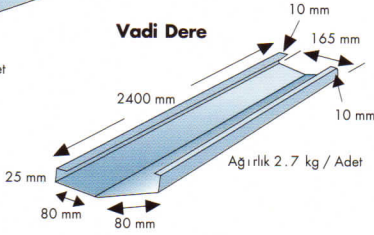

PANEL KİREMITLER VE AKSESUARLARI

Decra Panel Kiremit

Z Profili

Köseli Saçak Mahya

Düz Levha

Decra Oluk

Oluk Mahya Kapağı

Vadi Dere

Anten Dibi Kiremiti

Köseli Sırt Mahya

Havalandırma Kiremiti

AKSESUAR UYGULAMA DETAYLARI

Oluk Mahya

Decra ve Corona için Kadran Aralıkları