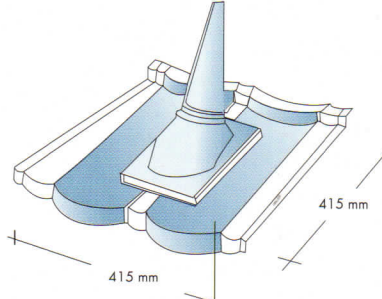

PANEL KİREMITLER VE AKSESUARLARI

Decra Panel Kiremit

Z Profili

Köseli Saçak Mahya

Düz Levha

Decra Oluk

Oluk Mahya Kapağı

Vadi Dere

Anten Dibi Kiremiti

Köseli Sırt Mahya

Havalandırma Kiremiti

AKSESUAR UYGULAMA DETAYLARI

Oluk Mahya

Decra ve Corona için Kadran Aralıkları