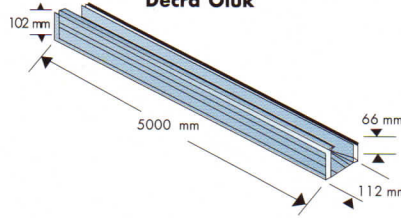

PANEL KİREMITLER VE AKSESUARLARI

Decra Panel Kiremit

Z Profili

Köseli Saçak Mahya

Düz Levha

Decra Oluk

Oluk Mahya Kapağı

Vadi Dere

Anten Dibi Kiremiti

Köseli Sırt Mahya

Havalandırma Kiremiti

AKSESUAR UYGULAMA DETAYLARI

Oluk Mahya

Decra ve Corona için Kadran Aralıkları