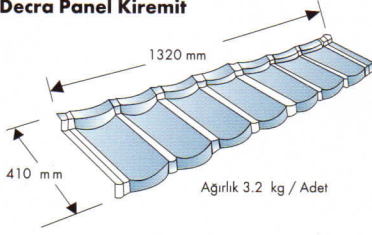

PANEL KİREMITLER VE AKSESUARLARI

Decra Panel Kiremit

Z Profili

Köseli Saçak Mahya

Düz Levha

Decra Oluk

Oluk Mahya Kapağı

Vadi Dere

Anten Dibi Kiremiti

Köseli Sırt Mahya

Havalandırma Kiremiti

AKSESUAR UYGULAMA DETAYLARI

Oluk Mahya

Decra ve Corona için Kadran Aralıkları